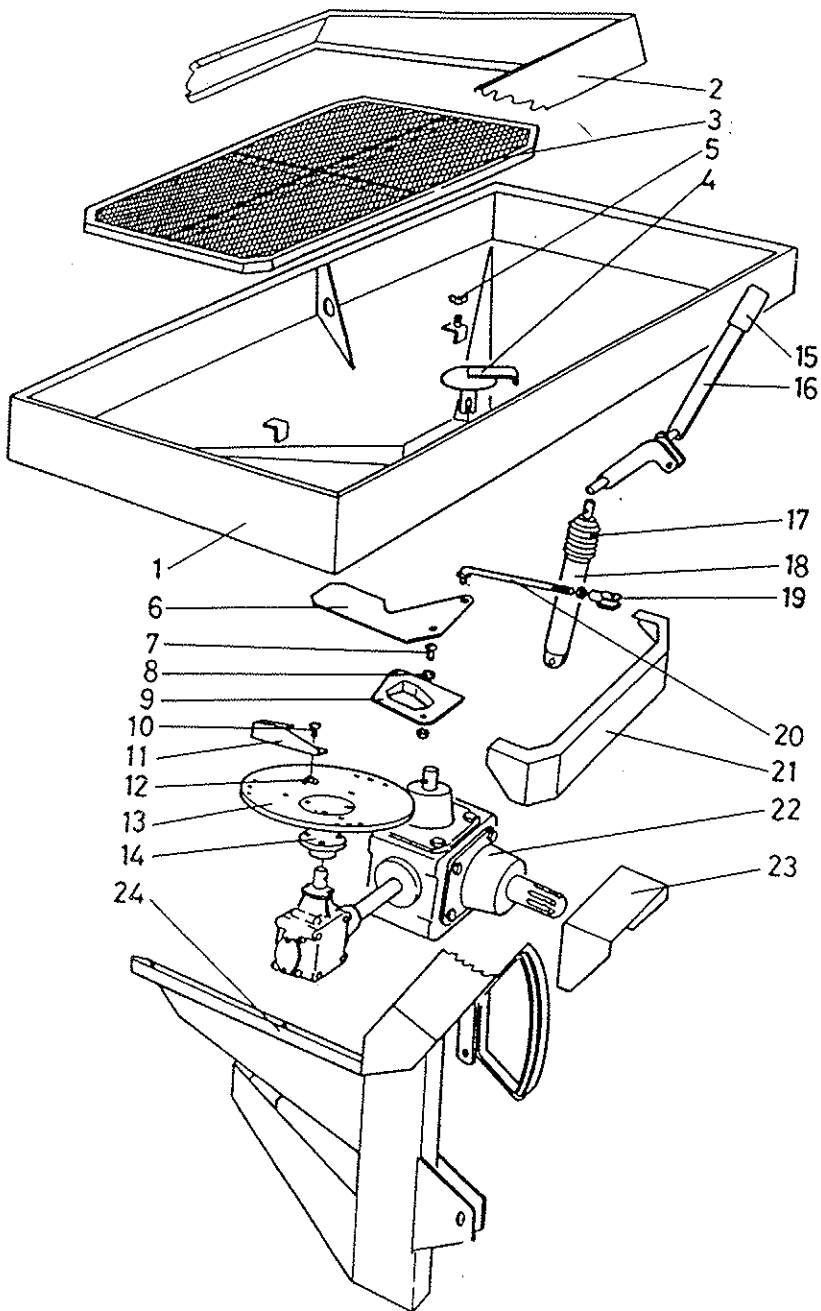

ABONADORAS CENTRIFUGAS DE DOBLE DISCO

MODELO **DOBLE-695**

SOLA

PUESTA EN SERVICIO
MANTENIMIENTO
TABLAS DOSIFICACION
REPUESTOS

FIG.	CODIGO	DENOMINACION
1	20134	Tolva (800l.)
2	20135	Alza Tolva 1000 l.
2	20136	Alza Tolva 1200 l.
3	20137	Criba
4	20138	Agitador
5	50308	Tuerca de mariposa M8, inox.
6	20139	Trampilla cierre.
7	50221	Tornillo DIN 7985 M8x20, inox.
8	20140	Separador tolvera
9	20141	Tobera derecha
10	50102	Tornillo DIN 603 M8x20, inox.
11	20143	Paleta larga derecha.
11	20144	Paleta larga izquierda.
11	20145	Paleta corta derecha.
11	20146	Paleta corta izquierda.
12	50308	Tuerca de mariposa M8, inox.
13	20147	Plato centrífugo derecho.
13	20148	Plato centrífugo izquierdo.
14	20149	Disco portaplatos.
15	20150	Empuñadura para palanca 30x8
16	20151	Conjunto palanca de mando derecha.
16	20152	Conjunto palanca de mando izquierda.
17	20045	Fuelle protección vástago.
18	20001	Cilindro mando palancas.
19	10020	Charnera M12/150 con bulón.
20	20153	Varilla mando trampilla.
21	20154	Protector.
22	20155	Conjunto cajas transmisión.
23	20156	Protector toma de fuerza.