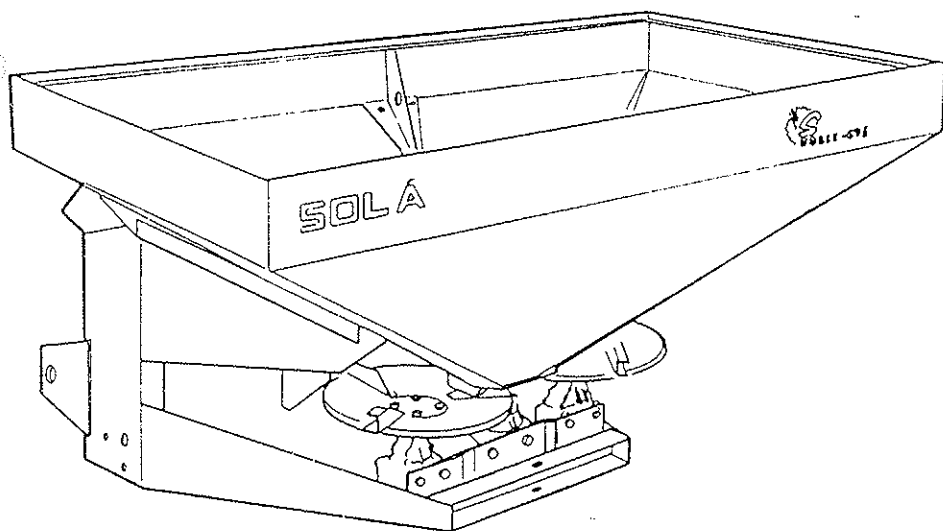

ABONADORAS CENTRIFUGAS DE DOBLE DISCO

MODELO **DOBLE-695**

SOLA

PUESTA EN SERVICIO
MANTENIMIENTO
TABLAS DOSIFICACION
REPUESTOS

FIG.	CODIGO	DENOMINACION
1	20134	Tolva (800l.)
2	20135	Alza Tolva 1000 l.
2	20136	Alza Tolva 1200 l.
3	20137	Criba
4	20138	Agitador
5	50308	Tuerca de mariposa M8, inox.
6	20139	Trampilla cierre.
7	50221	Tornillo DIN 7985 M8x20, inox.
8	20140	Separador tolvera
9	20141	Tobera derecha
10	50102	Tornillo DIN 603 M8x20, inox.
11	20143	Paleta larga derecha.
11	20144	Paleta larga izquierda.
11	20145	Paleta corta derecha.
11	20146	Paleta corta izquierda.
12	50308	Tuerca de mariposa M8, inox.
13	20147	Plato centrífugo derecho.
13	20148	Plato centrífugo izquierdo.
14	20149	Disco portaplatos.
15	20150	Empuñadura para palanca 30x8
16	20151	Conjunto palanca de mando derecha.
16	20152	Conjunto palanca de mando izquierda.
17	20045	Fuelle protección vástago.
18	20001	Cilindro mando palancas.
19	10020	Charnera M12/150 con bulón.
20	20153	Varilla mando trampilla.
21	20154	Protector.
22	20155	Conjunto cajas transmisión.
23	20156	Protector toma de fuerza.