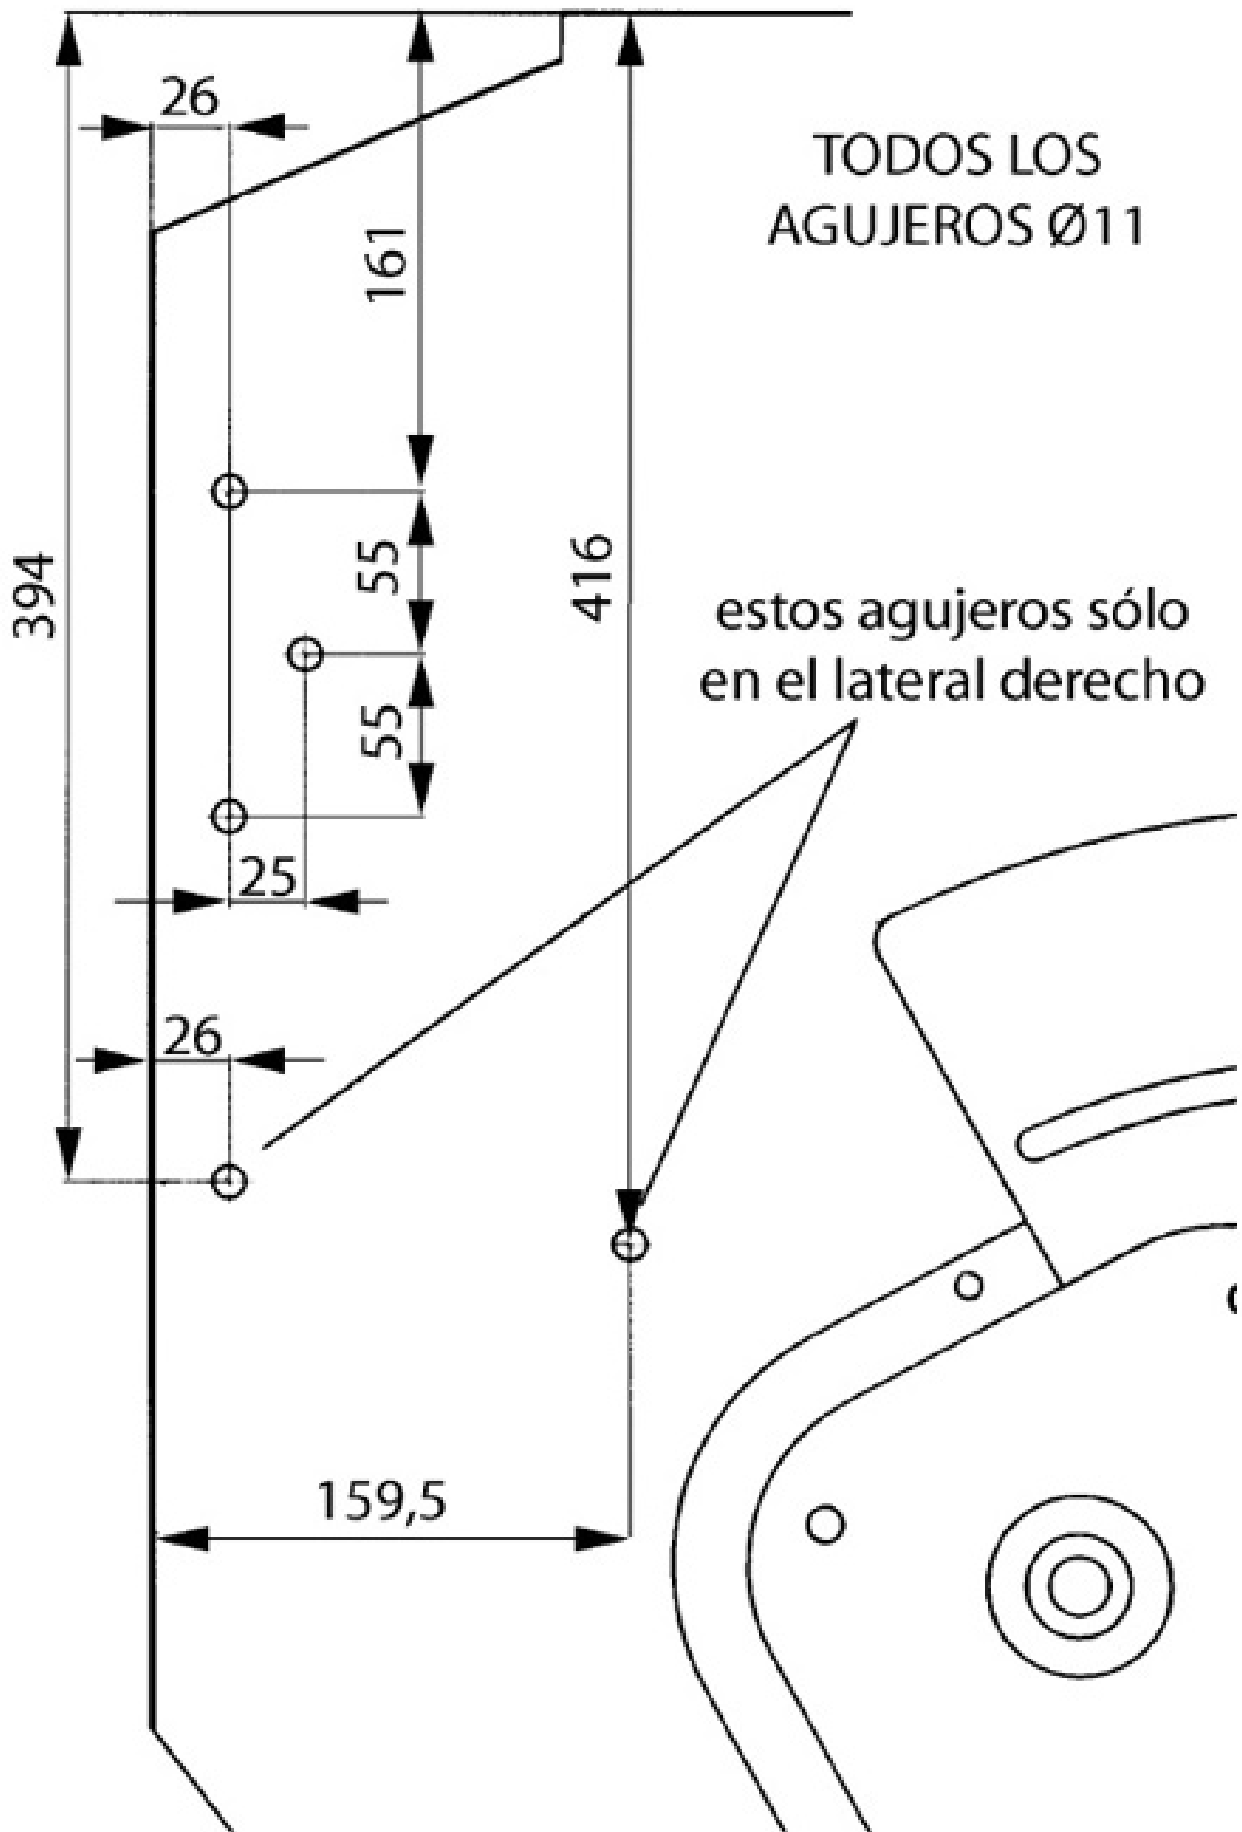

SOLA

MAQUINARIA AGRÍCOLA SOLÀ, S.L.

SD-1303 CON TOLVA PARA ABONOS MICROGRANULADOS Y SIEMBRA DE PRATENSES

DETALLES DE MONTAJE

TOPE ESCALERA

SOPORTES PLATAFORM

MONTAJE DEL TAPACADENAS POR FUERA. EL VARIADOR SE ATORNILLA DIRECTAMENTE A LA TOLVA SIN PROLONGACIONES